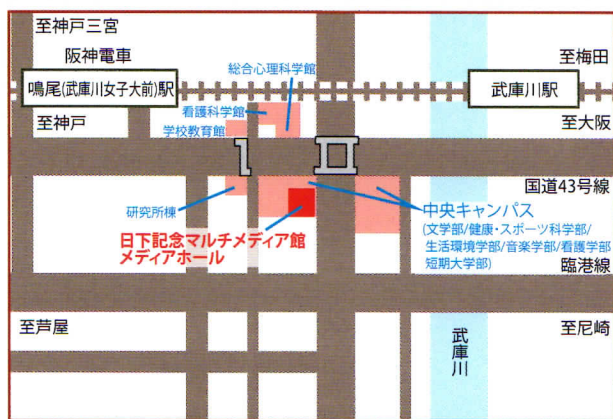

武庫川女子大学文学部 日本語日本文学科
武庫川女子大学短期大学部 日本語文化学科

参加費不要!
事前の申込みも不要です

第5回公開講座 「ことばの力で未来を拓く」

紫式部

「世」と「身」と「心」

2018年7月21日(土)

日時: 13:00開場・13:30開演

会場: 武庫川女子大学

日下記念マルチメディア館メディアホール

第1部 武庫川女子大学マンドリン部学生による演奏

第2部 講師 京都学園大学教授 山本 淳子氏
題目 紫式部・『源氏物語』の「世」と「身」と「心」

第3部 トークセッション『源氏物語』の魅力さを語る
パネラー 講師 山本 淳子氏
本学科教授 鈴木 隆司
本学大学院生および大学生

やまもと じゅんこ
講師 山本 淳子 氏
京都学園大学教授

◆講師略歴

1960年、石川県金沢市生まれ。
京都大学文学部卒業。
石川県立高校教員等を経て、
京都大学大学院人間・環境学研究科に進学。
博士(人間・環境学)。
現在、京都学園大学人文学部歴史文化学科教授。

◆主要著書

『紫式部集論』(和泉書院)、『紫式部日記と王朝貴族社会』(和泉書院)、
『源氏物語の時代 一条天皇と后たちのものがたり』(朝日選書、第29回サントリー学芸賞受賞)、
『平安の心で「源氏物語」を読む』(同、第3回古代歴史文化賞優秀作品賞受賞)、
『私が源氏物語を書いたわけ 紫式部ひとり語り』(KADOKAWA)等多数。
近著に『枕草子のたくらみ 「春はあけぼの」に秘められた思い』(朝日選書)

阪神電車「鳴尾」駅下車、南東へ徒歩7分 ※駐車場はありません。
会場へは本学西門または正門よりお入りいただくのが便利です。

講師からの一言

源氏物語の作者・紫式部は、
最晩年、自分の人生を振り返る
ように自撰和歌集『紫式部集』
を作りました。
その中にこめられた三つの
キーワードが「世」と「身」と
「心」です。
これらの言葉の意味を知った
時が自分の転機だったと、紫
式部は言おうとしているよう
です。その意味とは何なのか。『源
氏物語』にも大きく関わる、紫
式部の思いをお話しします。

お問い合わせ先

武庫川女子大学日本語日本文学科準備室
電話: 0798-45-9702 Fax: 0798-45-3555
E-mail: hk21293@mukogawa-u.ac.jp

主催

武庫川女子大学文学部日本語日本文学科
武庫川女子大学短期大学部日本語文化学科

共催

武庫川女子大学国文学会